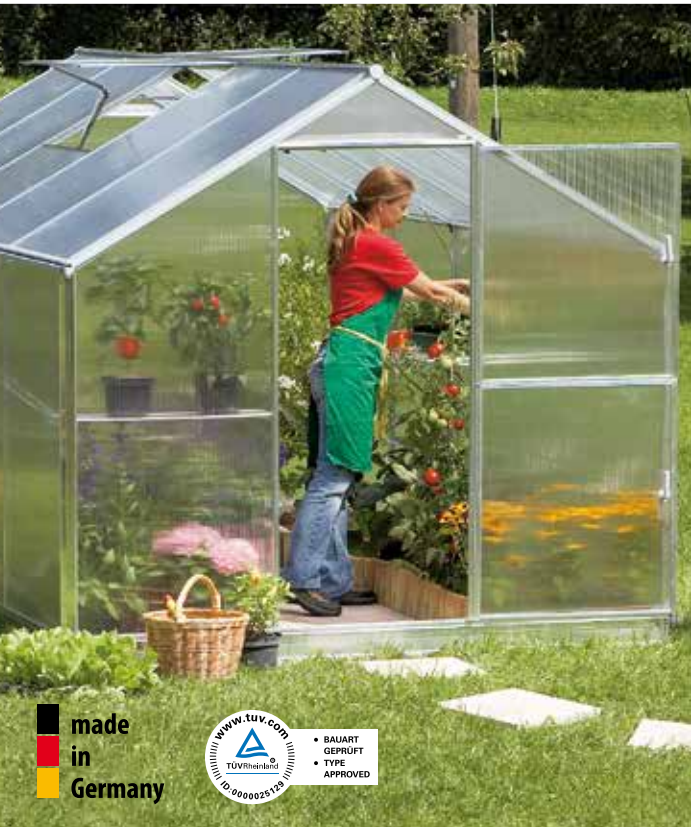

## Technische Daten

Produkt:	Frühbeet einfach	Frühbeet doppelt
Länge:	98,5 cm	98,5 cm
Breite:	58 cm	116 cm
Höhe vorn:	30 cm	30 cm
Höhe hinten:	38,5 cm	38,5 cm

mit der patentierten Verbindung! Stabil, platzsparend,  
transportsicher und leicht zusammensteckbar

Spezial Hohlkammerplatten in 6 mm Stärke aus Polycarbonat  
ohne Glashalteklammern - Einfach einschieben, fertig!